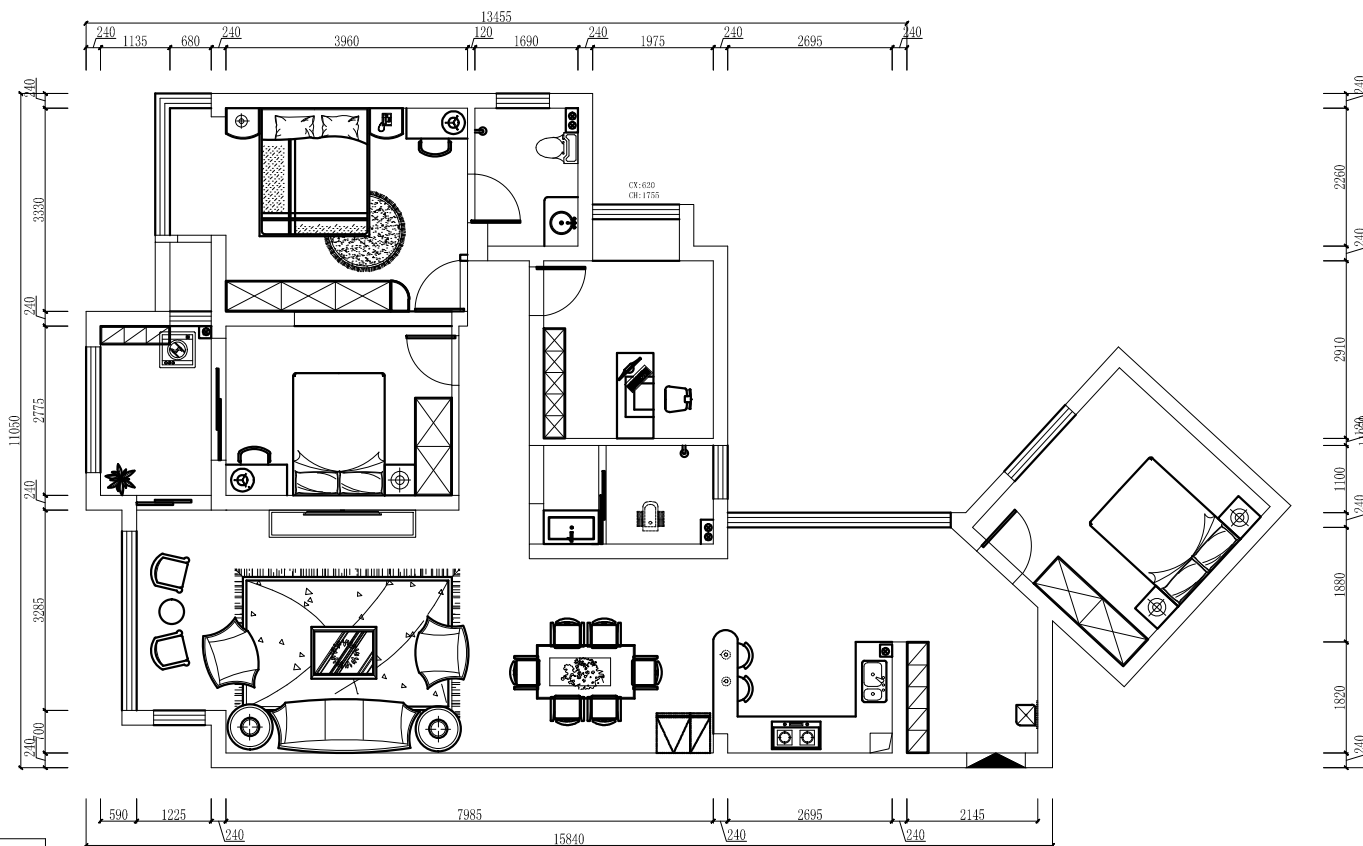

客户确认

CUSTOMER CONFIRMATION
日期
DATE

结构图例

煤气表	
水表	
配电箱	
暖气片	
空调洞	
主排污管	
主进水管	
地漏	
排水口	
龙头	

平面布局图