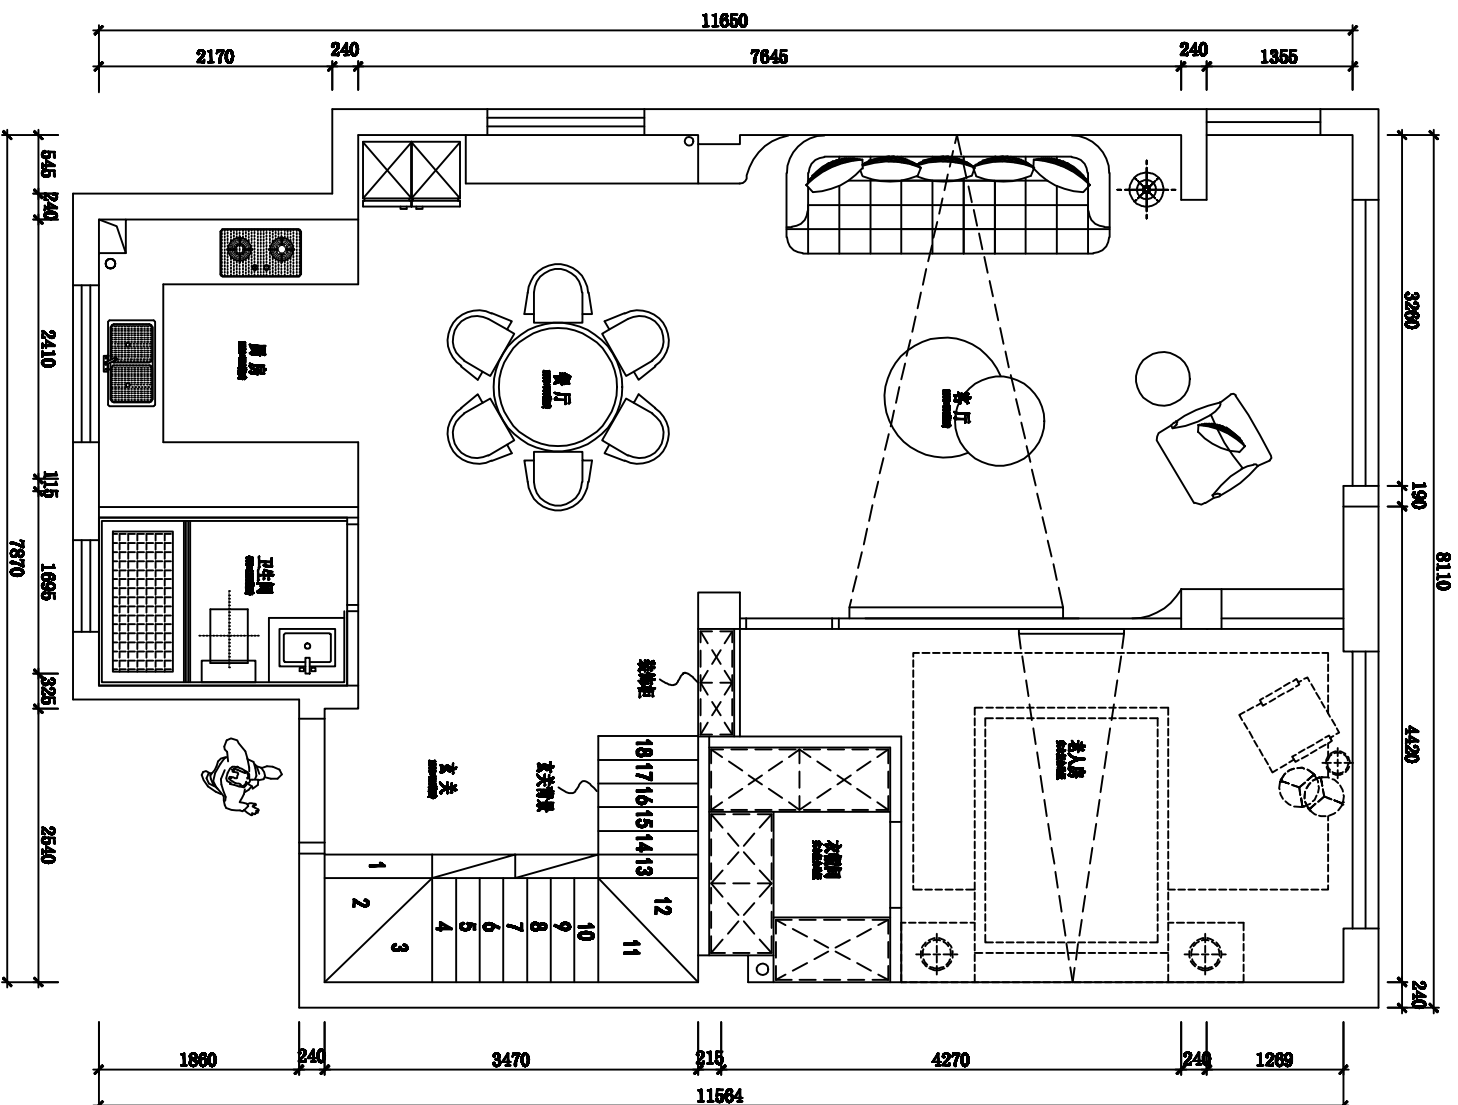

原始户型图

设计负责人

制图

校对

审核

出图日期

2020.04.15

比例

1:100

工程号

图别

图号

总图张数

一楼原始平面图

二楼原始平面图